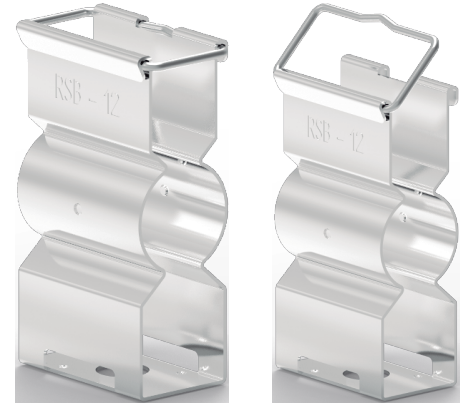

# CLIC DE RACCORDEMENT EN ACIER INOXYDABLE AECs/MDC

## Description

Serre-câbles en acier inoxydable avec clip de verrouillage ré-ouvrable pour câbles de capteur SEC 15.  
Mécanisme de verrouillage sans outil.

## Dimensions